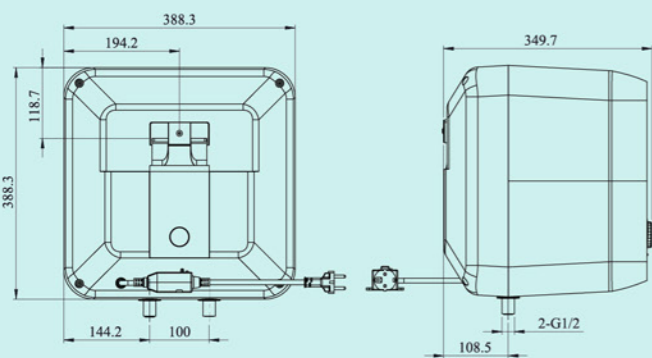

THÔNG SỐ KỸ THUẬT

	V20B26	V15B26
Dung tích (Lít)	20L	15L
Công suất (W)	2500W	2500W
Điện năng/ Tần số	220V/50-60Hz	220V/50-60Hz
Thời gian gia nhiệt (phút)	15p-20p	15p-20p
Nhiệt độ làm việc tối đa (độ C)	78°C	78°C
Áp suất làm việc tối đa	0,75 Mpa	0,75 Mpa
Chỉ số bảo vệ chống xâm nhập	IPX1	IPX1
Khối lượng	9,6 kg	9,1 kg
Kích thước sản phẩm	390*390*342 mm	390*390*307 mm
Kích thước bao bì	435*450*395 mm	435*450*360 mm
Kích thước giá treo