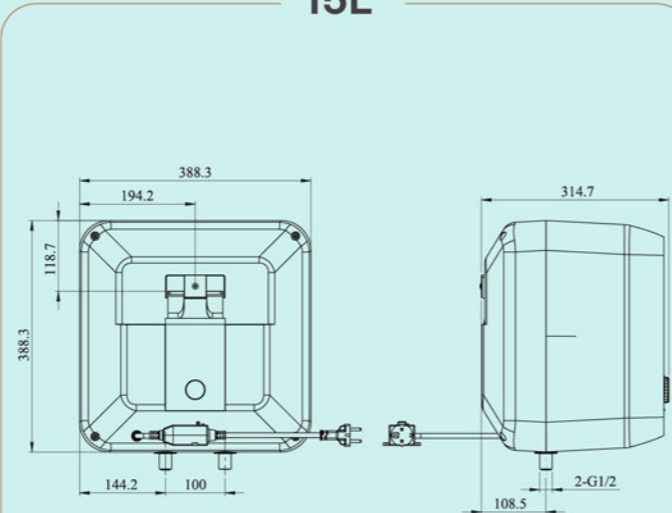

BẢO HÀNH CHÍNH HÃNG - DỊCH VỤ 5 SAO

8 năm bảo hành bình chứa, 2 năm bảo hành linh kiện từ ngày mua

20L

15L