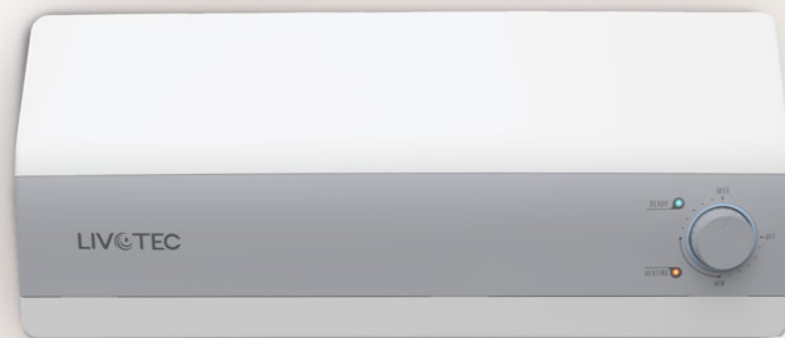

LIVOTEC

Tại sao

CHỌN BÌNH NƯỚC NÓNG GIÁN TIẾP LWH-SERIES?

Bình nước nóng gián tiếp Livotec LWH-Series là lựa chọn tuyệt vời cho cuộc sống **VUI KHỎE- THÔNG MINH TRẺ TRUNG- AN TOÀN VÀ THẨM MỸ CAO** trong không gian phòng tắm hiện đại với **TỨ TRỤ CÔNG NGHỆ**: