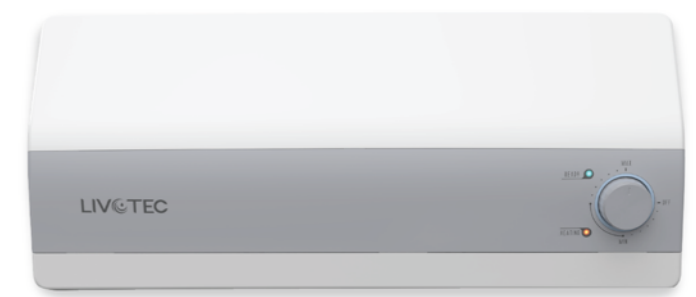

I20B26

TIÊU CHUẨN CHÂU ÂU 5 CẤP AN TOÀN

- ELCB tiêu chuẩn châu Âu
- Rơ le chống cháy giật
- Van an toàn
- Lớp cách nhiệt chống cháy
- Bộ ổn nhiệt TBST an toàn

LÀM NÓNG
TỚI
78°C

LÀM NÓNG NHANH - TIẾT KIỆM ĐIỆN NĂNG

Thanh đốt SUS316 chống ăn mòn, làm sạch tự động.
Tăng 30% tốc độ làm nóng.

CÔNG NGHỆ
IPUS

GIỮ NHIỆT THÔNG MINH

Giữ nhiệt lên tới 48h trước khi trở về nhiệt độ nước trước đầu vào máy (Đo tại phòng LAB nội bộ)

BẢO HÀNH
8 NĂM

BẢO HÀNH CHÍNH HÃNG - DỊCH VỤ 5 SAO

8 năm bảo hành bình chứa, 2 năm bảo hành linh kiện từ ngày mua

30L

20L