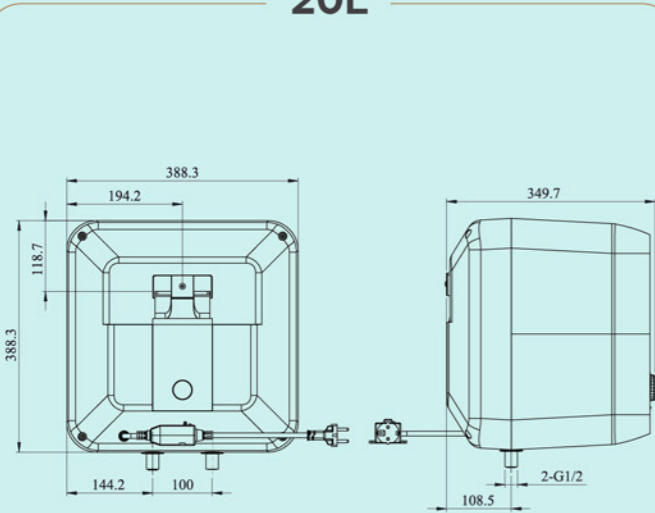

30L

20L

THÔNG SỐ KỸ THUẬT

	I20A25	I30A25
Dung tích (Lít)	20L	30L
Công suất (W)	2500W	2500W
Điện năng/Tần số	220V/50-60Hz	220V/50-60Hz
Thời gian gia nhiệt (phút)	15p-20p	15p-20p
Nhiệt độ làm việc tối đa (độ C)	78°C	78°C
Áp suất làm việc tối đa	0,75 Mpa	0,75 Mpa
Chỉ số bảo vệ chống xâm nhập	IPX1	IPX1
Khối lượng	11.06 kg	14 kg
Kích thước sản phẩm	615 * 320 * 305 mm	655 * 360 * 345 mm
Kích thước bao bì	672 * 370 * 350 mm	710 * 412 * 388 mm
Kích thước giá treo	230 mm	230 mm

BẢO HÀNH
8 NĂM

BẢO HÀNH CHÍNH HÃNG - DỊCH VỤ 5 SAO

8 năm bảo hành bình chứa, 2 năm bảo hành linh kiện từ ngày mua

20L

15L

THÔNG SỐ KỸ THUẬT

	V20A25	V15A25
Dung tích (Lít)	20L	15L
Công suất (W)	2500W	2500W
Điện năng/Tần số	220V/50-60Hz	220V/50-60Hz
Thời gian gia nhiệt (phút)	15p-20p	15p-20p
Nhiệt độ làm việc tối đa (độ C)	78°C	78°C
Áp suất làm việc tối đa	0,75 Mpa	0,75 Mpa
Chỉ số bảo vệ chống xâm nhập	IPX1	IPX1
Khối lượng	9,6 kg	9,1 kg
Kích thước sản phẩm	390*390*342 mm	390*390*307 mm
Kích thước bao bì	435*450*395 mm	435*450*360 mm
Kích thước giá treo		