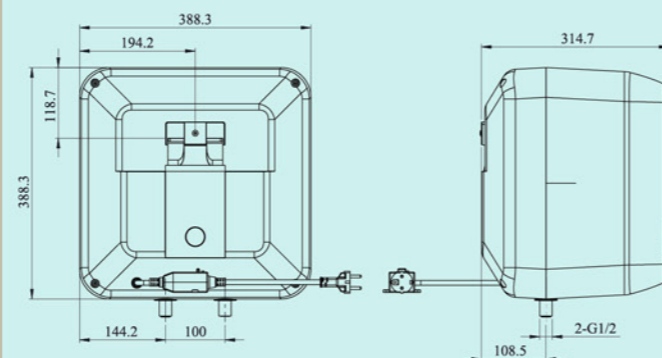

THÔNG SỐ KỸ THUẬT

	V20B26	V15B26
Dung tích (Lít)	20L	15L
Công suất (W)	2500W	2500W
Điện năng/ Tần số	220V/50-60Hz	220V/50-60Hz
Thời gian gia nhiệt (phút)	15p-20p	15p-20p
Nhiệt độ làm việc tối đa (độ C)	78°C	78°C
Áp suất làm việc tối đa	0,75 Mpa	0,75 Mpa
Chỉ số bảo vệ chống xâm nhập	IPX1	IPX1
Khối lượng	9,6 kg	9,1 kg
Kích thước sản phẩm	390*390*342 mm	390*390*307 mm
Kích thước bao bì	435*450*395 mm	435*450*360 mm
Kích thước giá treo