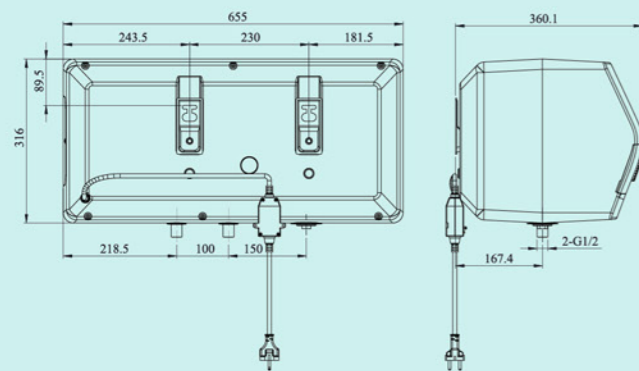

30L

20L

THÔNG SỐ KỸ THUẬT

	I30B26	I20B26
Dung tích (Lít)	20L	30L
Công suất (W)	2500W	2500W
Điện năng/ Tần số	220V/50-60Hz	220V/50-60Hz
Thời gian gia nhiệt (phút)	15p-20p	15p-20p
Nhiệt độ làm việc tối đa (độ C)	78°C	78°C
Áp suất làm việc tối đa	0,75 Mpa	0,75 Mpa
Chỉ số bảo vệ chống xâm nhập	IPX1	IPX1
Khối lượng	11.06 kg	14 kg
Kích thước sản phẩm	615 * 320 * 305 mm	655 * 360 * 345 mm
Kích thước bao bì	672 * 370 * 350 mm	710 * 412 * 388 mm
Kích thước giá treo	230 mm	230 mm