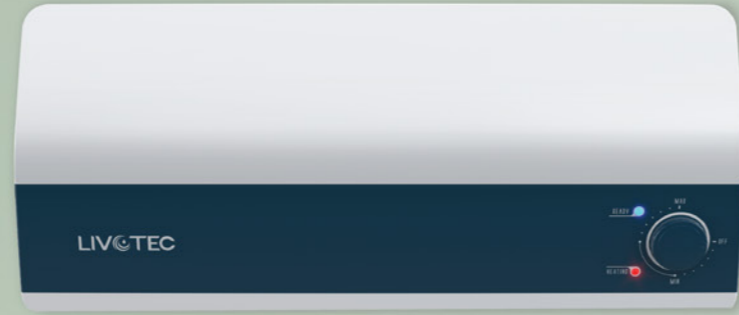

BÌNH NƯỚC NÓNG GIÁN TIẾP LIVOTEC

A25

B26

V15 - V20

I20 - I30

LIVOTEC

Tại sao

CHỌN BÌNH NƯỚC NÓNG GIÁN TIẾP LWH-SERIES?

Bình nước nóng gián tiếp Livotec LWH-Series là lựa chọn tuyệt vời cho cuộc sống VUI KHỎE-THÔNG MINH TRẺ TRUNG-AN TOÀN VÀ THẨM MỸ CAO trong không gian phòng tắm hiện đại với **TỨ TRỤ CÔNG NGHỆ**:

1. Điểm nổi bật đầu tiên của bình nước nóng gián tiếp Livotec LWH-Series nằm ở thanh đốt Incoloy phủ gốm (*thuật ngữ chuyên môn gọi là Công Nghệ Ceramic Incoloy®840*) rất hiện đại và thông minh giúp chống bám cặn canxi tối ưu, chỉ những bình nước nóng nào cao cấp mới có. Nó hỗ trợ độ bền bỉ của thanh đốt và duy trì hiệu suất vận hành ổn định theo thời gian.
2. Công nghệ giữ nhiệt thông minh IPUS, giúp nhiệt độ bình tắm giữ được nhiệt lâu 48 giờ trước khi trở lại nhiệt độ gốc của nước đầu vào, để người tiêu dùng thoải mái tắm ấm sau 1 đêm ngủ dậy, có 1 buổi sáng tràn trề tinh thần hay 1 buổi chiều đông đi làm về tắm ấm thư giãn.
3. Kết hợp cùng thanh Magie Ø22, sản phẩm giúp bảo vệ lòng bình tốt hơn, hạn chế ăn mòn, mang lại sự yên tâm trong quá trình sử dụng lâu dài và an toàn.
4. Livotec LWH-Series còn được trang bị 5 tầng công nghệ an toàn đem lại 5 cấp an toàn tiêu chuẩn châu Âu, giúp bảo vệ người dùng trước các rủi ro thường gặp khi sử dụng thiết bị điện nước trong phòng tắm. Đây là yếu tố đặc biệt quan trọng với các gia đình có trẻ nhỏ, người lớn tuổi hoặc nhu cầu sử dụng nước nóng thường xuyên.