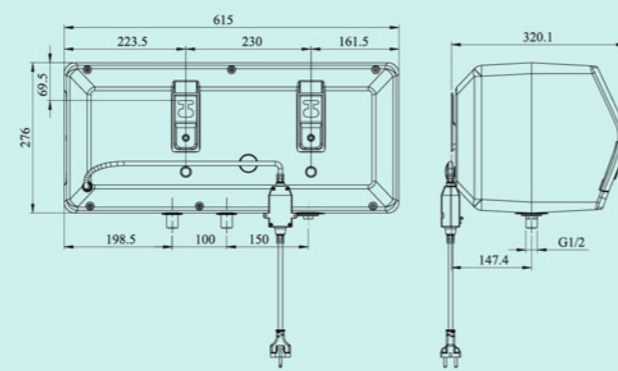

30L

20L

THÔNG SỐ KỸ THUẬT

	I30B26	I20B26
Dung tích (Lít)	20L	30L
Công suất (W)	2500W	2500W
Điện năng/ Tần số	220V/50-60Hz	220V/50-60Hz
Thời gian gia nhiệt (phút)	15p-20p	15p-20p
Nhiệt độ làm việc tối đa (độ C)	78°C	78°C
Áp suất làm việc tối đa	0,75 Mpa	0,75 Mpa
Chỉ số bảo vệ chống xâm nhập	IPX1	IPX1
Khối lượng	11.06 kg	14 kg
Kích thước sản phẩm	615 * 320 * 305 mm	655 * 360 * 345 mm
Kích thước bao bì	672 * 370 * 350 mm	710 * 412 * 388 mm
Kích thước giá treo	230 mm	230 mm