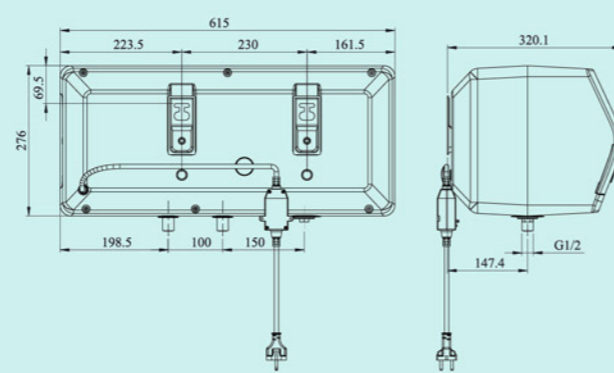

30L

20L

THÔNG SỐ KỸ THUẬT

	I20A25	I30A25
Dung tích (Lít)	20L	30L
Công suất (W)	2500W	2500W
Điện năng/Tần số	220V/50-60Hz	220V/50-60Hz
Thời gian gia nhiệt (phút)	15p-20p	15p-20p
Nhiệt độ làm việc tối đa (độ C)	78°C	78°C
Áp suất làm việc tối đa	0,75 Mpa	0,75 Mpa
Chỉ số bảo vệ chống xâm nhập	IPX1	IPX1
Khối lượng	11.06 kg	14 kg
Kích thước sản phẩm	615 * 320 * 305 mm	655 * 360 * 345 mm
Kích thước bao bì	672 * 370 * 350 mm	710 * 412 * 388 mm
Kích thước giá treo	230 mm	230 mm