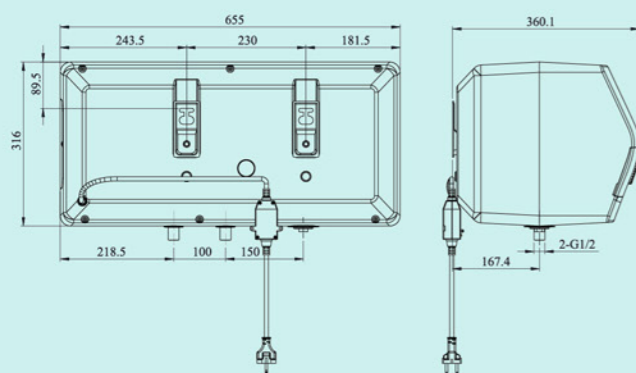

30L

20L

THÔNG SỐ KỸ THUẬT

	I20A25	I30A25
Dung tích (Lít)	20L	30L
Công suất (W)	2500W	2500W
Điện năng/Tần số	220V/50-60Hz	220V/50-60Hz
Thời gian gia nhiệt (phút)	15p-20p	15p-20p
Nhiệt độ làm việc tối đa (độ C)	78°C	78°C
Áp suất làm việc tối đa	0,75 Mpa	0,75 Mpa
Chỉ số bảo vệ chống xâm nhập	IPX1	IPX1
Khối lượng	11.06 kg	14 kg
Kích thước sản phẩm	615 * 320 * 305 mm	655 * 360 * 345 mm
Kích thước bao bì	672 * 370 * 350 mm	710 * 412 * 388 mm
Kích thước giá treo	230 mm	230 mm