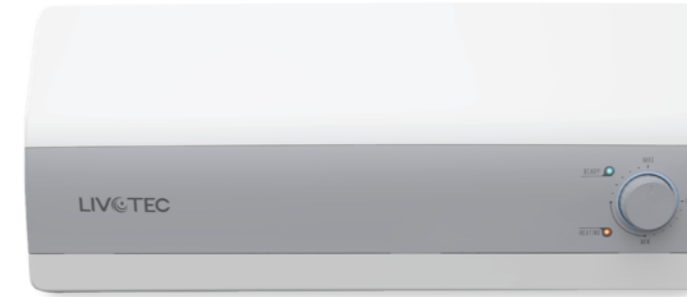

B26

I30B26

I20B26

TIÊU CHUẨN CHÂU ÂU 5 CẤP AN TOÀN

- ELCB tiêu chuẩn châu Âu
- Rơ le chống cháy giật
- Van an toàn
- Lớp cách nhiệt chống cháy
- Bộ ổn nhiệt TBST an toàn

LÀM NÓNG
TỚI
78°C

LÀM NÓNG NHANH - TIẾT KIỆM ĐIỆN NĂNG

Thanh đốt SUS316 chống ăn mòn, làm sạch tự động.
Tăng 30% tốc độ làm nóng.

CÔNG NGHỆ
IPUS

GIỮ NHIỆT THÔNG MINH

Giữ nhiệt lên tới 48h trước khi trở về nhiệt độ nước trước đầu vào máy (Đo tại phòng LAB nội bộ)

BẢO HÀNH
8 NĂM

BẢO HÀNH CHÍNH HÃNG - DỊCH VỤ 5 SAO

8 năm bảo hành bình chứa, 2 năm bảo hành linh kiện từ ngày mua

30L

20L

THÔNG SỐ KỸ THUẬT

	I30B26	I20B26
Dung tích (Lít)	20L	30L
Công suất (W)	2500W	2500W
Điện năng/ Tần số	220V/50-60Hz	220V/50-60Hz
Thời gian gia nhiệt (phút)	15p-20p	15p-20p
Nhiệt độ làm việc tối đa (độ C)	78°C	78°C
Áp suất làm việc tối đa	0,75 Mpa	0,75 Mpa
Chỉ số bảo vệ chống xâm nhập	IPX1	IPX1
Khối lượng	11.06 kg	14 kg
Kích thước sản phẩm	615 * 320 * 305 mm	655 * 360 * 345 mm
Kích thước bao bì	672 * 370 * 350 mm	710 * 412 * 388 mm
Kích thước giá treo	230 mm	230 mm