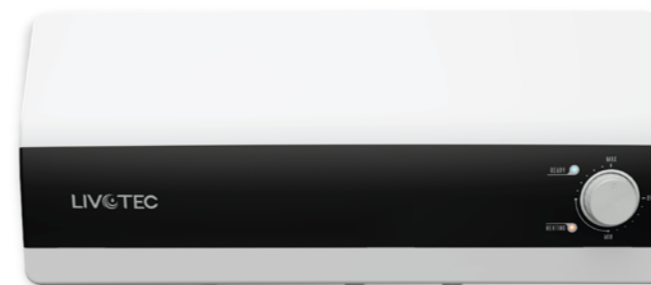

I30X26

Giá niêm yết: **3.890.000 Đ**

I20X26