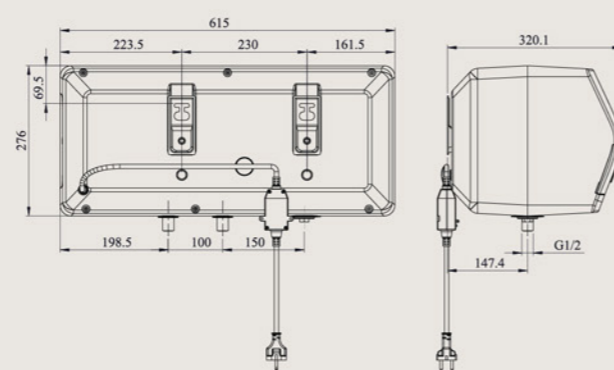

30L

20L

THÔNG SỐ KỸ THUẬT

	I20X26	I30X26
Dung tích (Lít)	20L	30L
Công suất (W)	2500W	2500W
Điện năng (V)	220V	220V
Thời gian gia nhiệt (phút)	15p-20p	15p-20p
Nhiệt độ làm việc tối đa (độ C)	78°C	78°C
Áp suất làm việc tối đa	0,75 Mpa	0,75 Mpa
Chỉ số bảo vệ chống xâm nhập	IPX1	IPX1
Khối lượng	11.06 kg	14 kg
Kích thước sản phẩm	615 * 320 * 305 mm	655 * 360 * 345 mm
Kích thước bao bì	672 * 370 * 350 mm	710 * 412 * 388 mm
Kích thước giá treo	230 mm	230 mm