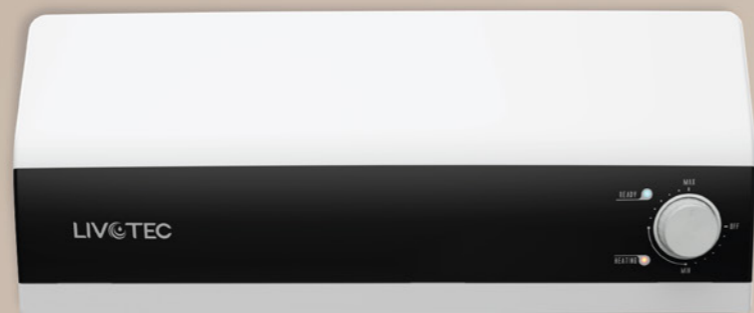

LIVOTEC

NHIỆT ĐỘ CAO GIỮ NHIỆT LÂU TỚI 48H

(*) Đã được kiểm nghiệm theo tiêu chuẩn châu Âu & đáp ứng điều kiện lưu hành tại châu Âu.

LIVOTEC

Tại sao

CHỌN BÌNH NƯỚC NÓNG GIÁN TIẾP LWH-SERIES?

Bình nước nóng gián tiếp Livotec LWH-Series là lựa chọn lý tưởng cho những gia đình yêu thích sự cuộc sống VUI KHỎE-THÔNG MINH thông qua việc dùng sản phẩm trẻ trung-an toàn và thẩm mỹ cao trong không gian phòng tắm hiện đại.

Điểm nổi bật đầu tiên của bình nước nóng gián tiếp Livotec LWH-Series nằm ở thanh đốt Incoloy phủ gốm (*thuật ngữ chuyên môn gọi là Công Nghệ Ceramic Incoloy®840*) rất hiện đại và thông minh giúp chống bám cặn canxi tối ưu, chỉ những bình nước nóng nào cao cấp mới có. Công nghệ này giúp hạn chế cặn bẩn tích tụ trong quá trình làm nóng nước, hỗ trợ gia tăng độ bền của thanh đốt và duy trì hiệu suất vận hành ổn định theo thời gian. Kết hợp cùng thanh Magie Ø22, sản phẩm giúp bảo vệ lòng bình tốt hơn, hạn chế ăn mòn, mang lại sự yên tâm trong quá trình sử dụng lâu dài.

Không chỉ mạnh về công nghệ thông minh, Livotec LWH-Series còn được trang bị 5 cấp an toàn tiêu chuẩn châu Âu, giúp bảo vệ người dùng trước các rủi ro thường gặp khi sử dụng thiết bị điện nước trong phòng tắm. Đây là yếu tố đặc biệt quan trọng với các gia đình có trẻ nhỏ, người lớn tuổi hoặc nhu cầu sử dụng nước nóng thường xuyên.