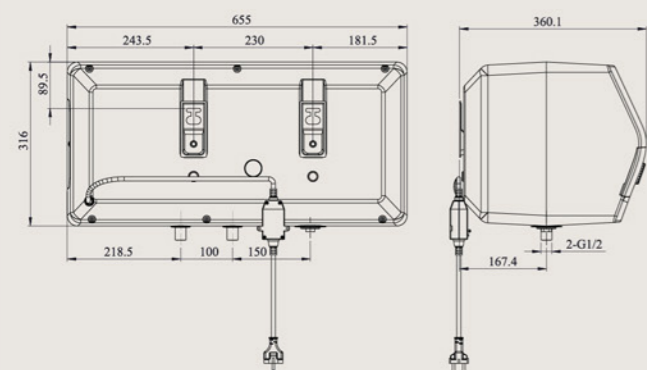

30L

20L

THÔNG SỐ KỸ THUẬT

	I20X26	I30X26
Dung tích (Lít)	20L	30L
Công suất (W)	2500W	2500W
Điện năng (V)	220V	220V
Thời gian gia nhiệt (phút)	15p-20p	15p-20p
Nhiệt độ làm việc tối đa (độ C)	78°C	78°C
Áp suất làm việc tối đa	0,75 Mpa	0,75 Mpa
Chỉ số bảo vệ chống xâm nhập	IPX1	IPX1
Khối lượng	11.06 kg	14 kg
Kích thước sản phẩm	615 * 320 * 305 mm	655 * 360 * 345 mm
Kích thước bao bì	672 * 370 * 350 mm	710 * 412 * 388 mm
Kích thước giá treo	230 mm	230 mm