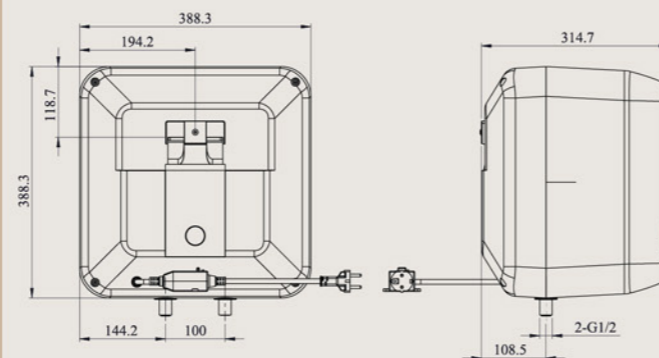

THÔNG SỐ KỸ THUẬT

	V20A25	V15A25
Dung tích (Lít)	20L	15L
Công suất (W)	2500W	2500W
Điện năng (V)	220V	220V
Thời gian gia nhiệt (phút)	15p-20p	15p-20p
Nhiệt độ làm việc tối đa (độ C)	78°C	78°C
Áp suất làm việc tối đa	0,75 Mpa	0,75 Mpa
Chỉ số bảo vệ chống xâm nhập	IPX1	IPX1
Khối lượng	9,6 kg	9,1 kg
Kích thước sản phẩm	390*390*342 mm	390*390*307 mm
Kích thước bao bì	435*450*395 mm	435*450*360 mm
Kích thước giá treo