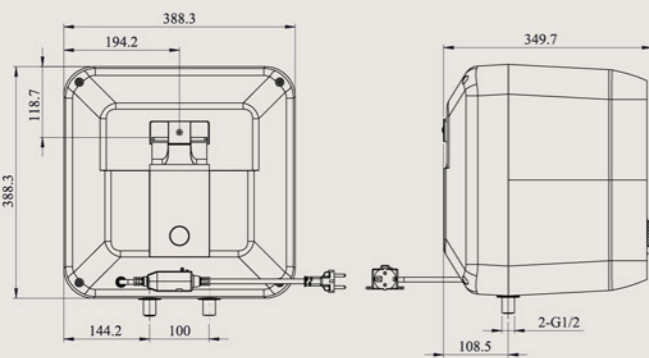

THÔNG SỐ KỸ THUẬT

	V20A25	V15A25
Dung tích (Lít)	20L	15L
Công suất (W)	2500W	2500W
Điện năng (V)	220V	220V
Thời gian gia nhiệt (phút)	15p-20p	15p-20p
Nhiệt độ làm việc tối đa (độ C)	78°C	78°C
Áp suất làm việc tối đa	0,75 Mpa	0,75 Mpa
Chỉ số bảo vệ chống xâm nhập	IPX1	IPX1
Khối lượng	9,6 kg	9,1 kg
Kích thước sản phẩm	390*390*342 mm	390*390*307 mm
Kích thước bao bì	435*450*395 mm	435*450*360 mm
Kích thước giá treo