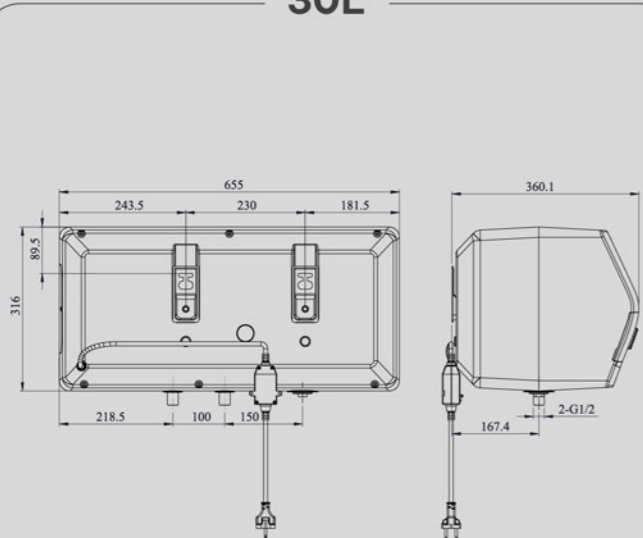

#### THÔNG SỐ KỸ THUẬT

THÔNG SỐ KỸ THUẬT	I20A26S	I30A26S
Dung tích (Lít)	20L	30L
Công suất (W)	2500W	2500W
Điện năng (V)	220V	220V
Thời gian gia nhiệt (phút)	15p-20p	15p-20p
Nhiệt độ làm việc tối đa (độ C)	78°C	78°C
Áp suất làm việc tối đa	0,75 Mpa	0,75 Mpa
Chỉ số bảo vệ chống xâm nhập	IPX1	IPX1
Khối lượng	11.06 kg	14 kg
Kích thước sản phẩm	615 * 320 * 305 mm	655 * 360 * 345 mm
Kích thước bao bì	672 * 370 * 350 mm	710 * 412 * 388 mm
Kích thước giá treo	230 mm	230 mm