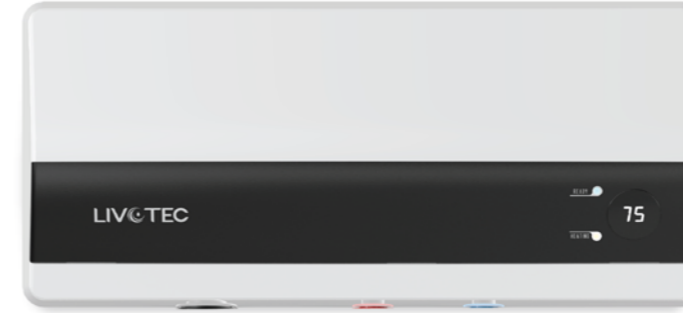

# BÌNH NƯỚC NÓNG GIẢN TIẾP LIVOTEC

	A26S	A25	T26
V15 - V20			
I20 - I30			

A26S

I30A26S

I20A26S