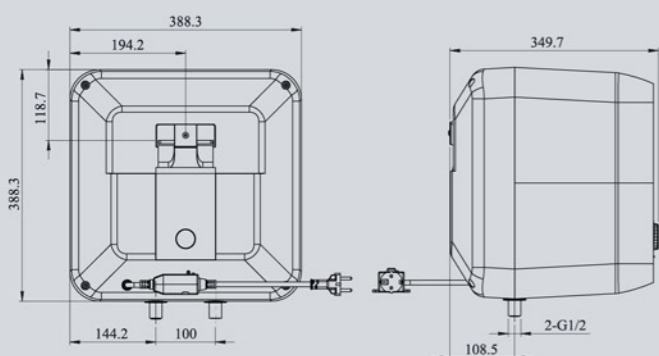

THÔNG SỐ KỸ THUẬT

	V20A25	V15A25
Dung tích (Lít)	20L	15L
Công suất (W)	2500W	2500W
Điện năng (V)	220V	220V
Thời gian gia nhiệt (phút)	15p-20p	15p-20p
Nhiệt độ làm việc tối đa (độ C)	78°C	78°C
Áp suất làm việc tối đa	0,75 Mpa	0,75 Mpa
Chỉ số bảo vệ chống xâm nhập	IPX1	IPX1
Khối lượng	9,6 kg	9,1 kg
Kích thước sản phẩm	390*390*342 mm	390*390*307 mm
Kích thước bao bì	435*450*395 mm	435*450*360 mm
Kích thước giá treo