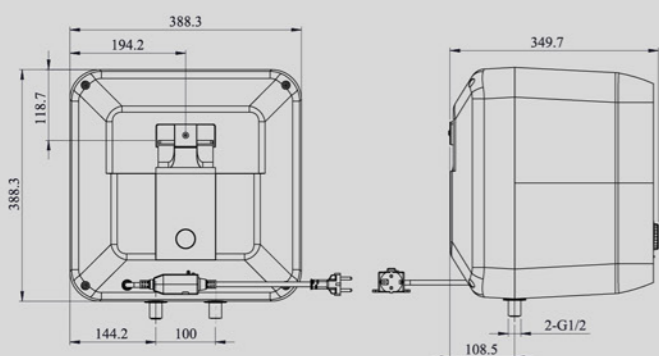

THÔNG SỐ KỸ THUẬT

	V20A26S	V15A26S
Dung tích (Lít)	20L	15L
Công suất (W)	2500W	2500W
Điện năng (V)	220V	220V
Thời gian gia nhiệt (phút)	15p-20p	15p-20p
Nhiệt độ làm việc tối đa (độ C)	78°C	78°C
Áp suất làm việc tối đa	0,75 Mpa	0,75 Mpa
Chỉ số bảo vệ chống xâm nhập	IPX1	IPX1
Khối lượng	9,6 kg	9,1 kg
Kích thước sản phẩm	390*390*342 mm	390*390*307 mm
Kích thước bao bì	435*450*395 mm	435*450*360 mm
Kích thước giá treo