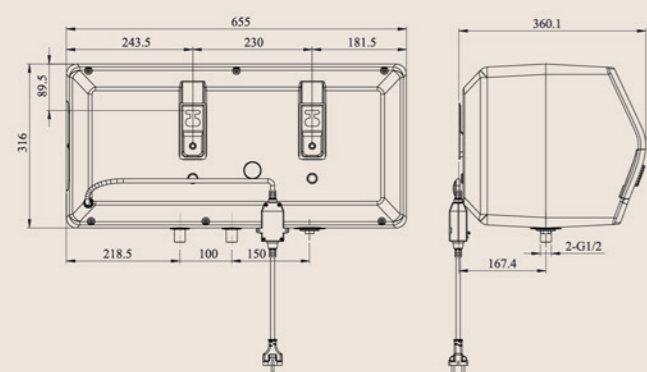

THÔNG SỐ KỸ THUẬT	I30T26	I20T26
Dung tích (Lít)	20L	30L
Công suất (W)	2500W	2500W
Điện năng (V)	220V	220V
Thời gian gia nhiệt (phút)	15p-20p	15p-20p
Nhiệt độ làm việc tối đa (độ C)	78°C	78°C
Áp suất làm việc tối đa	0,75 Mpa	0,75 Mpa
Chỉ số bảo vệ chống xâm nhập	IPX1	IPX1
Khối lượng	11.06 kg	14 kg
Kích thước sản phẩm	615 * 320 * 305 mm	655 * 360 * 345 mm
Kích thước bao bì	672 * 370 * 350 mm	710 * 412 * 388 mm
Kích thước giá treo	230 mm	230 mm