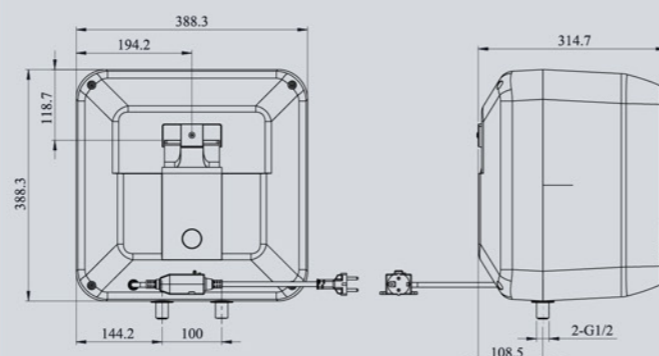

THÔNG SỐ KỸ THUẬT

	V20A25	V15A25
Dung tích (Lít)	20L	15L
Công suất (W)	2500W	2500W
Điện năng (V)	220V	220V
Thời gian gia nhiệt (phút)	15p-20p	15p-20p
Nhiệt độ làm việc tối đa (độ C)	78°C	78°C
Áp suất làm việc tối đa	0,75 Mpa	0,75 Mpa
Chỉ số bảo vệ chống xâm nhập	IPX1	IPX1
Khối lượng	9,6 kg	9,1 kg
Kích thước sản phẩm	390*390*342 mm	390*390*307 mm
Kích thước bao bì	435*450*395 mm	435*450*360 mm
Kích thước giá treo