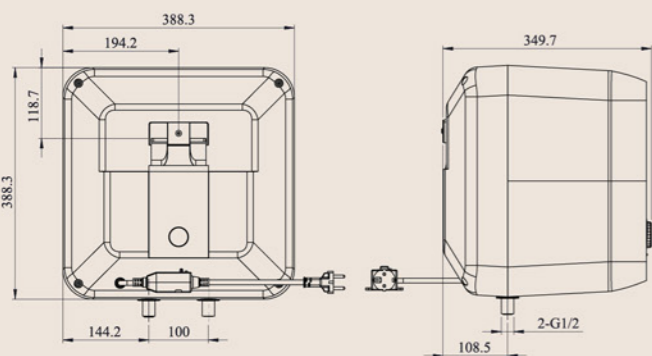

THÔNG SỐ KỸ THUẬT

THÔNG SỐ KỸ THUẬT	V20T26	V15T26
Dung tích (Lít)	20L	15L
Công suất (W)	2500W	2500W
Điện năng (V)	220V	220V
Thời gian gia nhiệt (phút)	15p-20p	15p-20p
Nhiệt độ làm việc tối đa (độ C)	78°C	78°C
Áp suất làm việc tối đa	0,75 Mpa	0,75 Mpa
Chỉ số bảo vệ chống xâm nhập	IPX1	IPX1
Khối lượng	9,6 kg	9,1 kg
Kích thước sản phẩm	390*390*342 mm	390*390*307 mm
Kích thước bao bì	435*450*395 mm	435*450*360 mm
Kích thước giá treo