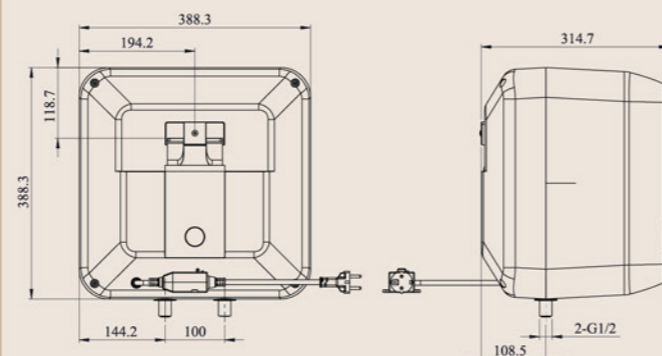

THÔNG SỐ KỸ THUẬT

THÔNG SỐ KỸ THUẬT	V20T26	V15T26
Dung tích (Lít)	20L	15L
Công suất (W)	2500W	2500W
Điện năng (V)	220V	220V
Thời gian gia nhiệt (phút)	15p-20p	15p-20p
Nhiệt độ làm việc tối đa (độ C)	78°C	78°C
Áp suất làm việc tối đa	0,75 Mpa	0,75 Mpa
Chỉ số bảo vệ chống xâm nhập	IPX1	IPX1
Khối lượng	9,6 kg	9,1 kg
Kích thước sản phẩm	390*390*342 mm	390*390*307 mm
Kích thước bao bì	435*450*395 mm	435*450*360 mm
Kích thước giá treo