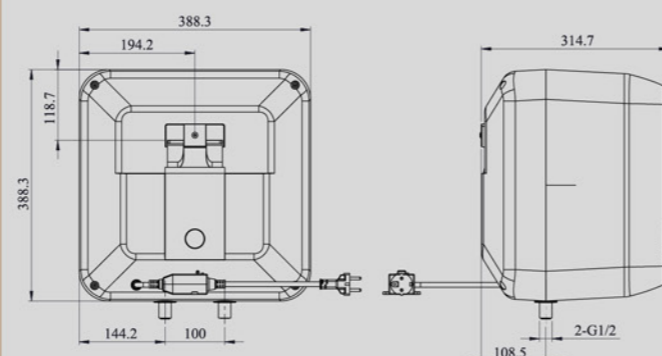

THÔNG SỐ KỸ THUẬT

	V20A26S	V15A26S
Dung tích (Lít)	20L	15L
Công suất (W)	2500W	2500W
Điện năng (V)	220V	220V
Thời gian gia nhiệt (phút)	15p-20p	15p-20p
Nhiệt độ làm việc tối đa (độ C)	78°C	78°C
Áp suất làm việc tối đa	0,75 Mpa	0,75 Mpa
Chỉ số bảo vệ chống xâm nhập	IPX1	IPX1
Khối lượng	9,6 kg	9,1 kg
Kích thước sản phẩm	390*390*342 mm	390*390*307 mm
Kích thước bao bì	435*450*395 mm	435*450*360 mm
Kích thước giá treo