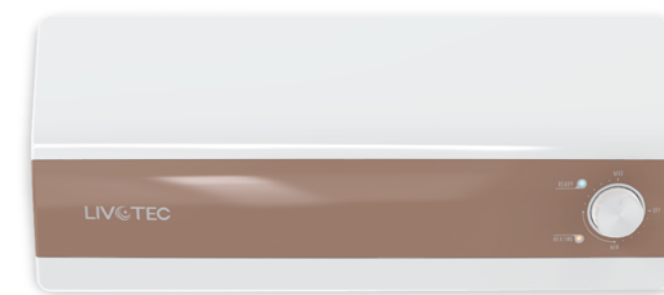

I20T26

TIÊU CHUẨN CHÂU ÂU 5 CẤP AN TOÀN

- ELCB tiêu chuẩn châu Âu
- Rơ le chống cháy giật
- Van an toàn
- Lớp cách nhiệt chống cháy
- Bộ ổn nhiệt TBST an toàn

LÀM NÓNG
tới **78°C**

LÀM NÓNG NHANH - TIẾT KIỆM ĐIỆN NĂNG

Thanh đốt SUS316 chống ăn mòn, làm sạch tự động.
Tăng 30% tốc độ làm nóng.

CÔNG NGHỆ
IPUS

GIỮ NHIỆT THÔNG MINH

Giữ nhiệt lên tới 48h trước khi trở về nhiệt độ nước trước đầu vào máy (Đo tại phòng LAB nội bộ)

BẢO HÀNH
8 NĂM

BẢO HÀNH CHÍNH HÃNG - DỊCH VỤ 5 SAO

8 năm bảo hành bình chứa, 2 năm bảo hành linh kiện từ ngày mua

30L

20L