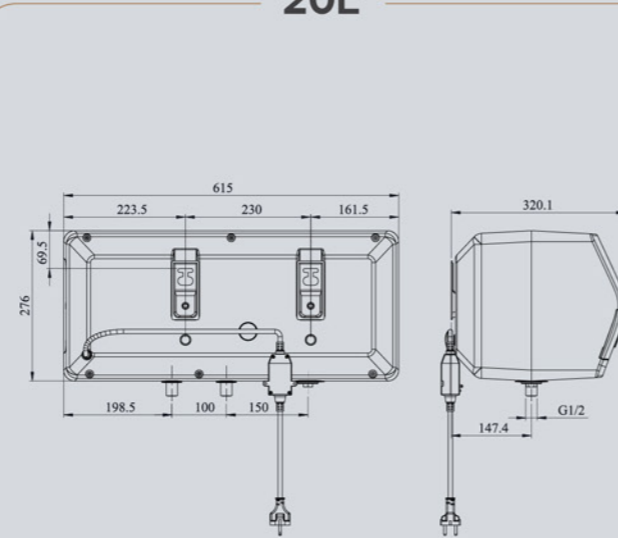

THÔNG SỐ KỸ THUẬT

THÔNG SỐ KỸ THUẬT	I20A25	I30A25
Dung tích (Lít)	20L	30L
Công suất (W)	2500W	2500W
Điện năng (V)	220V	220V
Thời gian gia nhiệt (phút)	15p-20p	15p-20p
Nhiệt độ làm việc tối đa (độ C)	78°C	78°C
Áp suất làm việc tối đa	0,75 Mpa	0,75 Mpa
Chỉ số bảo vệ chống xâm nhập	IPX1	IPX1
Khối lượng	11.06 kg	14 kg
Kích thước sản phẩm	615 * 320 * 305 mm	655 * 360 * 345 mm
Kích thước bao bì	672 * 370 * 350 mm	710 * 412 * 388 mm
Kích thước giá treo	230 mm	230 mm