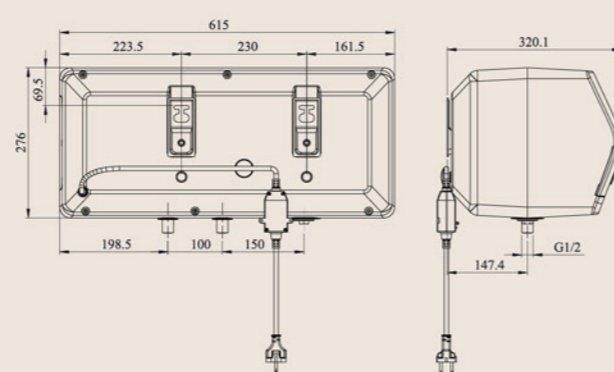

THÔNG SỐ KỸ THUẬT	I30T26	I20T26
Dung tích (Lít)	20L	30L
Công suất (W)	2500W	2500W
Điện năng (V)	220V	220V
Thời gian gia nhiệt (phút)	15p-20p	15p-20p
Nhiệt độ làm việc tối đa (độ C)	78°C	78°C
Áp suất làm việc tối đa	0,75 Mpa	0,75 Mpa
Chỉ số bảo vệ chống xâm nhập	IPX1	IPX1
Khối lượng	11.06 kg	14 kg
Kích thước sản phẩm	615 * 320 * 305 mm	655 * 360 * 345 mm
Kích thước bao bì	672 * 370 * 350 mm	710 * 412 * 388 mm
Kích thước giá treo	230 mm	230 mm