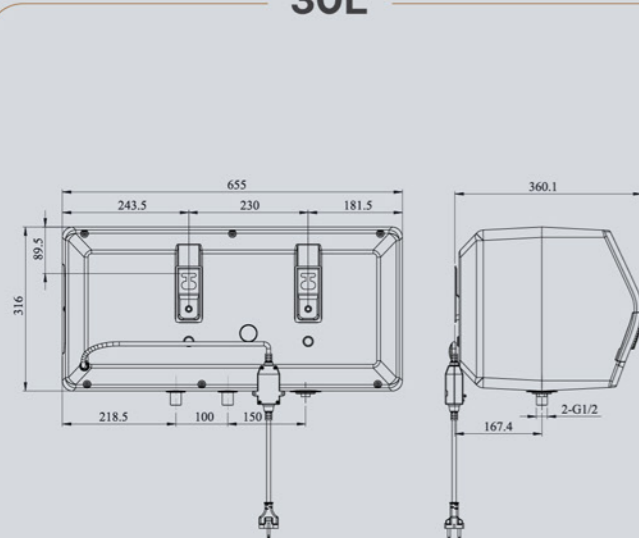

THÔNG SỐ KỸ THUẬT

THÔNG SỐ KỸ THUẬT	I20A25	I30A25
Dung tích (Lít)	20L	30L
Công suất (W)	2500W	2500W
Điện năng (V)	220V	220V
Thời gian gia nhiệt (phút)	15p-20p	15p-20p
Nhiệt độ làm việc tối đa (độ C)	78°C	78°C
Áp suất làm việc tối đa	0,75 Mpa	0,75 Mpa
Chỉ số bảo vệ chống xâm nhập	IPX1	IPX1
Khối lượng	11.06 kg	14 kg
Kích thước sản phẩm	615 * 320 * 305 mm	655 * 360 * 345 mm
Kích thước bao bì	672 * 370 * 350 mm	710 * 412 * 388 mm
Kích thước giá treo	230 mm	230 mm