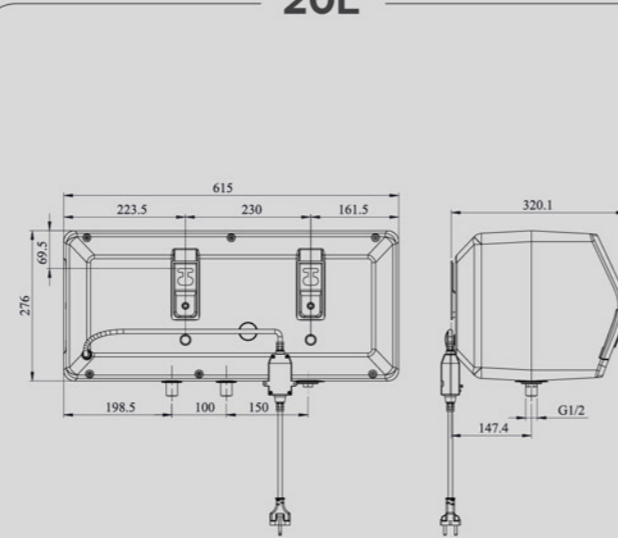

#### THÔNG SỐ KỸ THUẬT

THÔNG SỐ KỸ THUẬT	I20A26S	I30A26S
Dung tích (Lít)	20L	30L
Công suất (W)	2500W	2500W
Điện năng (V)	220V	220V
Thời gian gia nhiệt (phút)	15p-20p	15p-20p
Nhiệt độ làm việc tối đa (độ C)	78°C	78°C
Áp suất làm việc tối đa	0,75 Mpa	0,75 Mpa
Chỉ số bảo vệ chống xâm nhập	IPX1	IPX1
Khối lượng	11.06 kg	14 kg
Kích thước sản phẩm	615 * 320 * 305 mm	655 * 360 * 345 mm
Kích thước bao bì	672 * 370 * 350 mm	710 * 412 * 388 mm
Kích thước giá treo	230 mm	230 mm