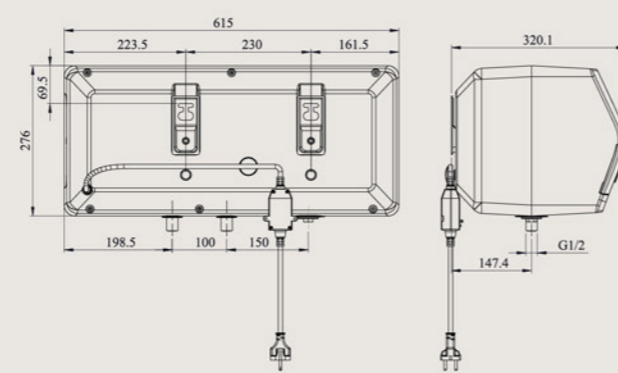

#### THÔNG SỐ KỸ THUẬT

	I20X26	I30X26
Dung tích (Lít)	20L	30L
Công suất (W)	2500W	2500W
Điện năng/Tần số	220V/50-60Hz	220V/50-60Hz
Thời gian gia nhiệt (phút)	15p-20p	15p-20p
Nhiệt độ làm việc tối đa (độ C)	78°C	78°C
Áp suất làm việc tối đa	0,75 Mpa	0,75 Mpa
Chỉ số bảo vệ chống xâm nhập	IPX1	IPX1
Khối lượng	11.06 kg	14 kg
Kích thước sản phẩm	615 * 320 * 305 mm	655 * 360 * 345 mm
Kích thước bao bì	672 * 370 * 350 mm	710 * 412 * 388 mm
Kích thước giá treo	230 mm	230 mm