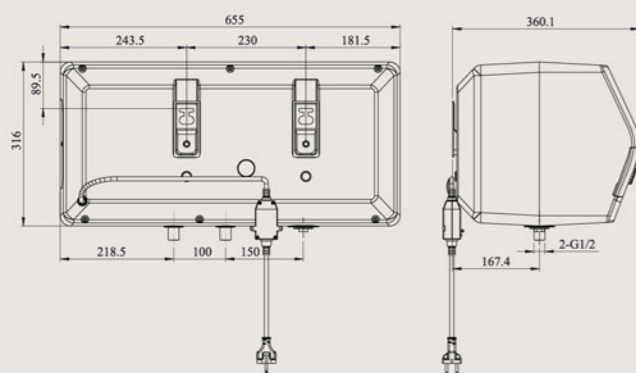

#### THÔNG SỐ KỸ THUẬT

	I20X26	I30X26
Dung tích (Lít)	20L	30L
Công suất (W)	2500W	2500W
Điện năng/Tần số	220V/50-60Hz	220V/50-60Hz
Thời gian gia nhiệt (phút)	15p-20p	15p-20p
Nhiệt độ làm việc tối đa (độ C)	78°C	78°C
Áp suất làm việc tối đa	0,75 Mpa	0,75 Mpa
Chỉ số bảo vệ chống xâm nhập	IPX1	IPX1
Khối lượng	11.06 kg	14 kg
Kích thước sản phẩm	615 * 320 * 305 mm	655 * 360 * 345 mm
Kích thước bao bì	672 * 370 * 350 mm	710 * 412 * 388 mm
Kích thước giá treo	230 mm	230 mm