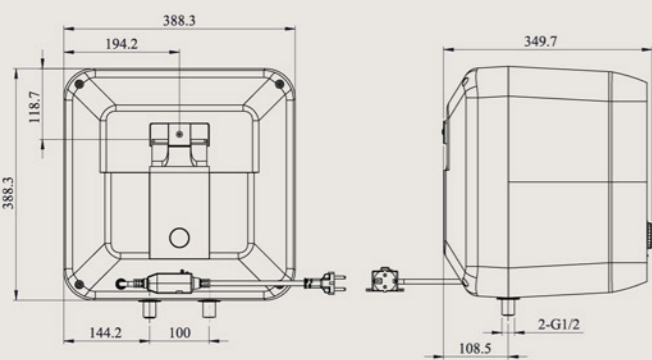

THÔNG SỐ KỸ THUẬT

	V20A25	V15A25
Dung tích (Lít)	20L	15L
Công suất (W)	2500W	2500W
Điện năng/Tần số	220V/50-60Hz	220V/50-60Hz
Thời gian gia nhiệt (phút)	15p-20p	15p-20p
Nhiệt độ làm việc tối đa (độ C)	78°C	78°C
Áp suất làm việc tối đa	0,75 Mpa	0,75 Mpa
Chỉ số bảo vệ chống xâm nhập	IPX1	IPX1
Khối lượng	9,6 kg	9,1 kg
Kích thước sản phẩm	390*390*342 mm	390*390*307 mm
Kích thước bao bì	435*450*395 mm	435*450*360 mm
Kích thước giá treo