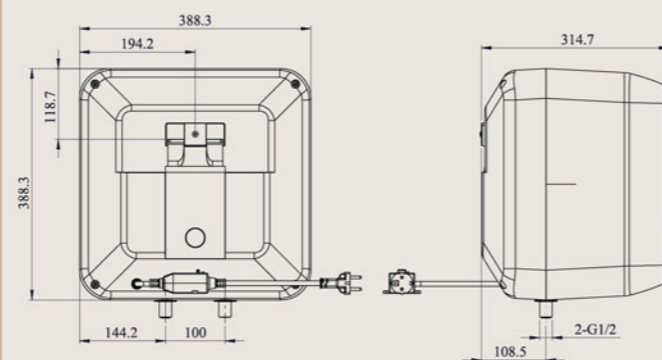

THÔNG SỐ KỸ THUẬT

	V20A25	V15A25
Dung tích (Lít)	20L	15L
Công suất (W)	2500W	2500W
Điện năng/Tần số	220V/50-60Hz	220V/50-60Hz
Thời gian gia nhiệt (phút)	15p-20p	15p-20p
Nhiệt độ làm việc tối đa (độ C)	78°C	78°C
Áp suất làm việc tối đa	0,75 Mpa	0,75 Mpa
Chỉ số bảo vệ chống xâm nhập	IPX1	IPX1
Khối lượng	9,6 kg	9,1 kg
Kích thước sản phẩm	390*390*342 mm	390*390*307 mm
Kích thước bao bì	435*450*395 mm	435*450*360 mm
Kích thước giá treo