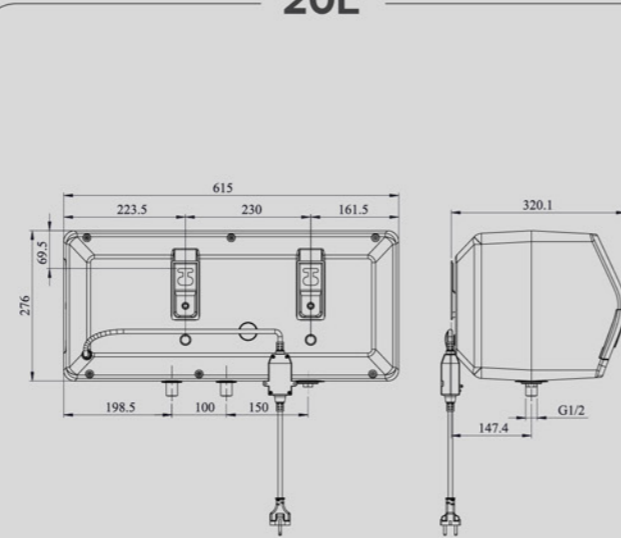

BẢO HÀNH
8 NĂM

BẢO HÀNH CHÍNH HÃNG - DỊCH VỤ 5 SAO

8 năm bảo hành bình chứa, 2 năm bảo hành linh kiện từ ngày mua

30L

20L

THÔNG SỐ KỸ THUẬT

THÔNG SỐ KỸ THUẬT	I20A26S	I30A26S
Dung tích (Lít)	20L	30L
Công suất (W)	2500W	2500W
Điện năng/ Tần số	220V/50-60Hz	220V/50-60Hz
Thời gian gia nhiệt (phút)	15p-20p	15p-20p
Nhiệt độ làm việc tối đa (độ C)	78°C	78°C
Áp suất làm việc tối đa	0,75 Mpa	0,75 Mpa
Chỉ số bảo vệ chống xâm nhập	IPX1	IPX1
Khối lượng	11.06 kg	14 kg
Kích thước sản phẩm	615 * 320 * 305 mm	655 * 360 * 345 mm
Kích thước bao bì	672 * 370 * 350 mm	710 * 412 * 388 mm
Kích thước giá treo	230 mm	230 mm