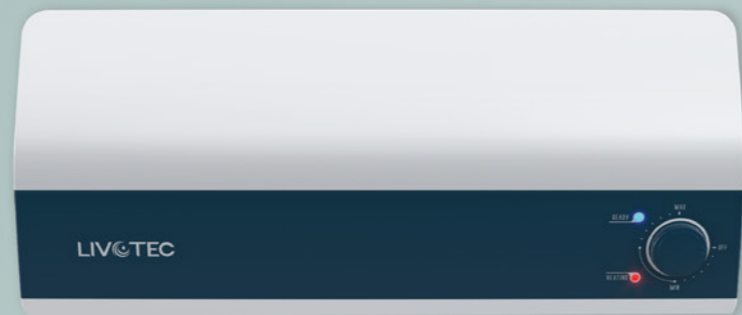

LIVOTEC

Tại sao

CHỌN BÌNH NƯỚC NÓNG GIÁN TIẾP LWH-SERIES?

Bình nước nóng gián tiếp Livotec LWH-Series là lựa chọn tuyệt vời cho cuộc sống VUI KHỎE-THÔNG MINH TRẺ TRUNG-AN TOÀN VÀ THẨM MỸ CAO trong không gian phòng tắm hiện đại với **TỨ TRỤ CÔNG NGHỆ**:

1. Điểm nổi bật đầu tiên của bình nước nóng gián tiếp Livotec LWH-Series nằm ở thanh đốt Incoloy phủ gốm (*thuật ngữ chuyên môn gọi là Công Nghệ Ceramic Incoloy®840*) rất hiện đại và thông minh giúp chống bám cặn canxi tối ưu, chỉ những bình nước nóng nào cao cấp mới có. Nó hỗ trợ độ bền bỉ của thanh đốt và duy trì hiệu suất vận hành ổn định theo thời gian.
2. Công nghệ giữ nhiệt thông minh IPUS, giúp nhiệt độ bình tắm giữ được nhiệt lâu 48 giờ trước khi trở lại nhiệt độ gốc của nước đầu vào, để người tiêu dùng thoải mái tắm ấm sau 1 đêm ngủ dậy, có 1 buổi sáng tràn trề tinh thần hay 1 buổi chiều đông đi làm về tắm ấm thư giãn.
3. Kết hợp cùng thanh Magie Ø22, sản phẩm giúp bảo vệ lòng bình tốt hơn, hạn chế ăn mòn, mang lại sự yên tâm trong quá trình sử dụng lâu dài và an toàn.
4. Livotec LWH-Series còn được trang bị 5 tầng công nghệ an toàn đem lại 5 cấp an toàn tiêu chuẩn châu Âu, giúp bảo vệ người dùng trước các rủi ro thường gặp khi sử dụng thiết bị điện nước trong phòng tắm. Đây là yếu tố đặc biệt quan trọng với các gia đình có trẻ nhỏ, người lớn tuổi hoặc nhu cầu sử dụng nước nóng thường xuyên.

Về thiết kế, LWH-Series mang cảm hứng “Le Style Français” – phong cách Pháp sang trọng, thanh lịch và tinh tế. Kiểu dáng hiện đại, bề mặt đẹp mắt giúp sản phẩm không chỉ là thiết bị gia dụng mà còn là điểm nhấn nâng tầm không gian phòng tắm. Livotec LWH-Series là lựa chọn xứng đáng cho một phòng tắm tiện nghi, cao cấp – sang trọng của nhà bạn./.

(*) Nhiệt độ đo và thử nghiệm tại phòng thí nghiệm nội bộ.

THEO TIÊU CHUẨN CHÂU ÂU

An toàn