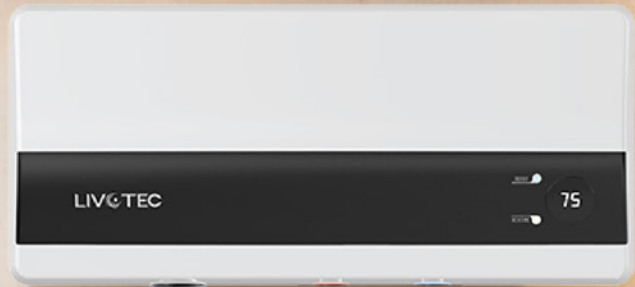

LIV@TEC

NHIỆT ĐỘ CAO GIỮ NHIỆT LÂU TỚI 48H

Bình nước nóng LWH-Series mới nhất

LÀM NÓNG TỚI
78°C (*)