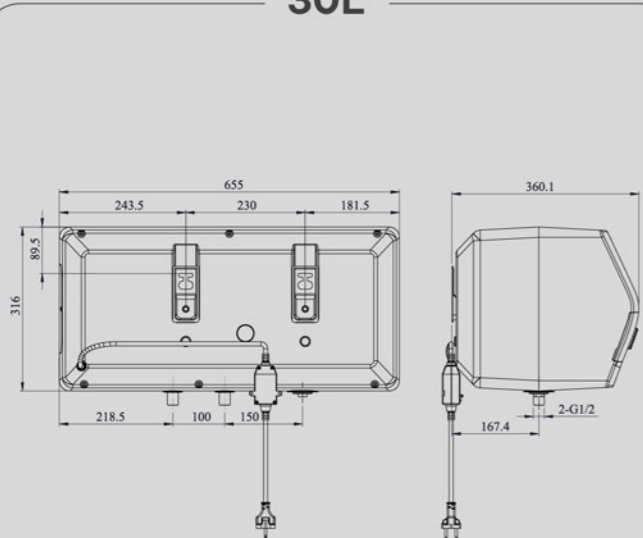

THÔNG SỐ KỸ THUẬT

THÔNG SỐ KỸ THUẬT	I20A26S	I30A26S
Dung tích (Lít)	20L	30L
Công suất (W)	2500W	2500W
Điện năng/ Tần số	220V/50-60Hz	220V/50-60Hz
Thời gian gia nhiệt (phút)	15p-20p	15p-20p
Nhiệt độ làm việc tối đa (độ C)	78°C	78°C
Áp suất làm việc tối đa	0,75 Mpa	0,75 Mpa
Chỉ số bảo vệ chống xâm nhập	IPX1	IPX1
Khối lượng	11.06 kg	14 kg
Kích thước sản phẩm	615 * 320 * 305 mm	655 * 360 * 345 mm
Kích thước bao bì	672 * 370 * 350 mm	710 * 412 * 388 mm
Kích thước giá treo	230 mm	230 mm