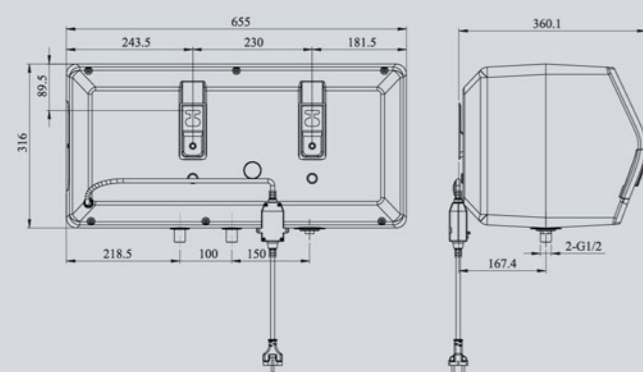

30L

20L

THÔNG SỐ KỸ THUẬT

THÔNG SỐ KỸ THUẬT	I20A25	I30A25
Dung tích (Lít)	20L	30L
Công suất (W)	2500W	2500W
Điện năng/ Tần số	220V/50-60Hz	220V/50-60Hz
Thời gian gia nhiệt (phút)	15p-20p	15p-20p
Nhiệt độ làm việc tối đa (độ C)	78°C	78°C
Áp suất làm việc tối đa	0,75 Mpa	0,75 Mpa
Chỉ số bảo vệ chống xâm nhập	IPX1	IPX1
Khối lượng	11.06 kg	14 kg
Kích thước sản phẩm	615 * 320 * 305 mm	655 * 360 * 345 mm
Kích thước bao bì	672 * 370 * 350 mm	710 * 412 * 388 mm
Kích thước giá treo	230 mm	230 mm