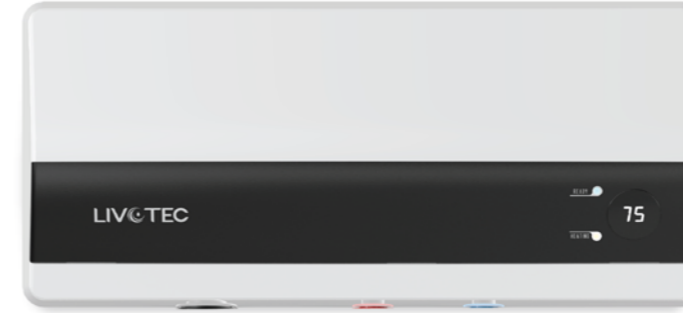

1. Điểm nổi bật đầu tiên của bình nước nóng gián tiếp Livotec LWH-Series nằm ở thanh đốt Incoloy phủ gốm (*thuật ngữ chuyên môn gọi là Công Nghệ Ceramic Incoloy®840*) rất hiện đại và thông minh giúp chống bám cặn canxi tối ưu, chỉ những bình nước nóng nào cao cấp mới có. Nó hỗ trợ độ bền bỉ của thanh đốt và duy trì hiệu suất vận hành ổn định theo thời gian.
2. Công nghệ giữ nhiệt thông minh IPUS, giúp nhiệt độ bình tắm giữ được nhiệt lâu 48 giờ trước khi trở lại nhiệt độ gốc của nước đầu vào, để người tiêu dùng thoải mái tắm ấm sau 1 đêm ngủ dậy, có 1 buổi sáng tràn trề tinh thần hay 1 buổi chiều đông đi làm về tắm ấm thư giãn.
3. Kết hợp cùng thanh Magie $\Phi 22$, sản phẩm giúp bảo vệ lòng bình tốt hơn, hạn chế ăn mòn, mang lại sự yên tâm trong quá trình sử dụng lâu dài và an toàn.
4. Livotec LWH-Series còn được trang bị 5 tầng công nghệ an toàn đem lại 5 cấp an toàn tiêu chuẩn châu Âu, giúp bảo vệ người dùng trước các rủi ro thường gặp khi sử dụng thiết bị điện nước trong phòng tắm. Đây là yếu tố đặc biệt quan trọng với các gia đình có trẻ nhỏ, người lớn tuổi hoặc nhu cầu sử dụng nước nóng thường xuyên.

Ngoài ra, hệ Đèn LED hiển thị nhiệt độ thông minh Smart-Vision giúp người dùng hoàn toàn chủ động nhiệt độ tắm mỗi ngày ở các phiên bản cao cấp...

Về thiết kế, LWH-Series mang cảm hứng “Le Style Français” – phong cách Pháp sang trọng, thanh lịch và tinh tế. Kiểu dáng hiện đại, bề mặt đẹp mắt giúp sản phẩm không chỉ là thiết bị gia dụng mà còn là điểm nhấn nâng tầm không gian phòng tắm. Livotec LWH-Series là lựa chọn xứng đáng cho một phòng tắm tiện nghi, cao cấp – sang trọng của nhà bạn./.

(*) Nhiệt độ đo và thử nghiệm tại phòng thí nghiệm nội bộ.

BÌNH NƯỚC NÓNG GIÁN TIẾP LIVOTEC

	A26S	A25	T26
V15 - V20			
I20 - I30			

A26S

I30A26S

I20A26S

TIÊU CHUẨN CHÂU ÂU 5 CẤP AN TOÀN

- ELCB tiêu chuẩn châu Âu
- Rơ le chống cháy giật
- Van an toàn
- Lớp cách nhiệt chống cháy
- Bộ ổn nhiệt TBST an toàn