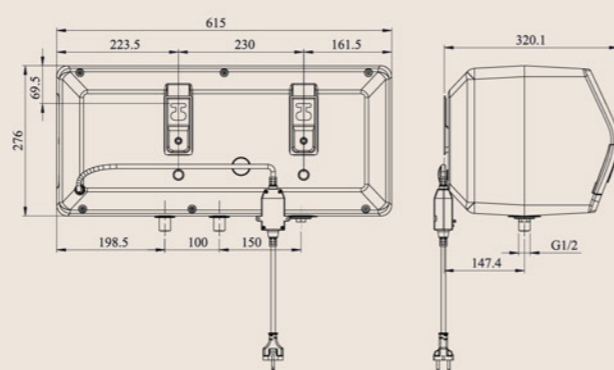

30L

20L

THÔNG SỐ KỸ THUẬT

	I30T26	I20T26
Dung tích (Lít)	20L	30L
Công suất (W)	2500W	2500W
Điện năng/Tần số	220V/50-60Hz	220V/50-60Hz
Thời gian gia nhiệt (phút)	15p-20p	15p-20p
Nhiệt độ làm việc tối đa (độ C)	78°C	78°C
Áp suất làm việc tối đa	0,75 Mpa	0,75 Mpa
Chỉ số bảo vệ chống xâm nhập	IPX1	IPX1
Khối lượng	11.06 kg	14 kg
Kích thước sản phẩm	615 * 320 * 305 mm	655 * 360 * 345 mm
Kích thước bao bì	672 * 370 * 350 mm	710 * 412 * 388 mm
Kích thước giá treo	230 mm	230 mm