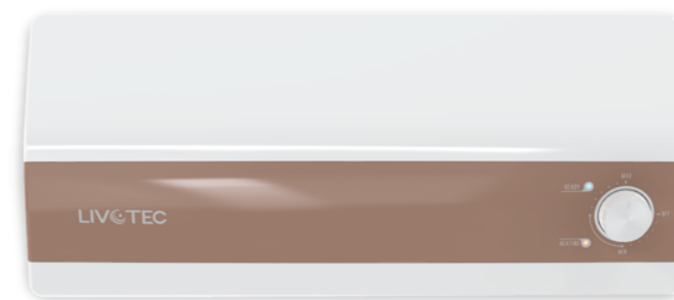

TIÊU CHUẨN CHÂU ÂU 5 CẤP AN TOÀN

- ELCB tiêu chuẩn châu Âu
- Rơ le chống cháy giật
- Van an toàn
- Lớp cách nhiệt chống cháy
- Bộ ổn nhiệt TBST an toàn

LÀM NÓNG
tới **78°C**

LÀM NÓNG NHANH - TIẾT KIỆM ĐIỆN NĂNG

Thanh đốt SUS316 chống ăn mòn, làm sạch tự động.
Tăng 30% tốc độ làm nóng.

CÔNG NGHỆ
IPUS

GIỮ NHIỆT THÔNG MINH

Giữ nhiệt lên tới 48h trước khi trở về nhiệt độ nước trước đầu vào máy (Đo tại phòng LAB nội bộ)

BẢO HÀNH
8 NĂM

BẢO HÀNH CHÍNH HÃNG - DỊCH VỤ 5 SAO

8 năm bảo hành bình chứa, 2 năm bảo hành linh kiện từ ngày mua

30L

20L