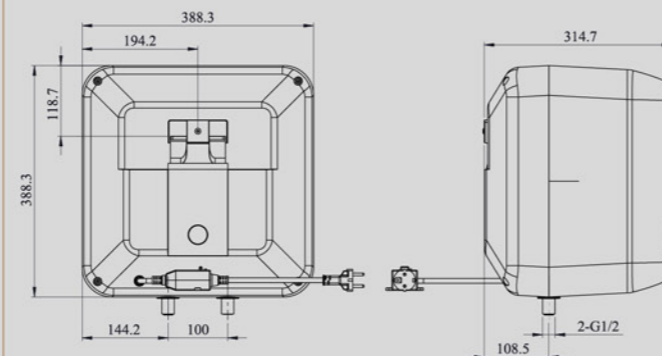

BẢO HÀNH
8 NĂM

BẢO HÀNH CHÍNH HÃNG - DỊCH VỤ 5 SAO

8 năm bảo hành bình chứa, 2 năm bảo hành linh kiện từ ngày mua

20L

15L

THÔNG SỐ KỸ THUẬT

THÔNG SỐ KỸ THUẬT	V20A26S	V15A26S
Dung tích (Lít)	20L	15L
Công suất (W)	2500W	2500W
Điện năng/Tần số	220V/50-60Hz	220V/50-60Hz
Thời gian gia nhiệt (phút)	15p-20p	15p-20p
Nhiệt độ làm việc tối đa (độ C)	78°C	78°C
Áp suất làm việc tối đa	0,75 Mpa	0,75 Mpa
Chỉ số bảo vệ chống xâm nhập	IPX1	IPX1
Khối lượng	9,6 kg	9,1 kg
Kích thước sản phẩm	390*390*342 mm	390*390*307 mm
Kích thước bao bì	435*450*395 mm	435*450*360 mm
Kích thước giá treo		