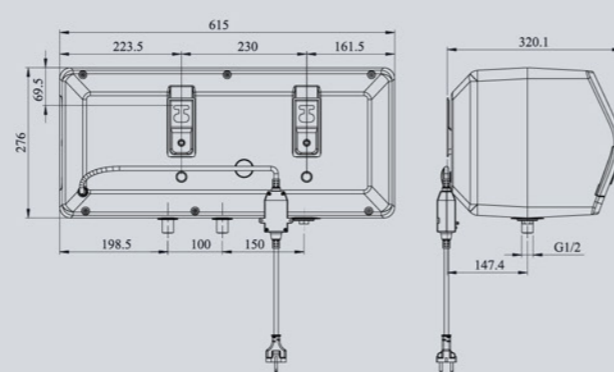

30L

20L

THÔNG SỐ KỸ THUẬT

THÔNG SỐ KỸ THUẬT	I20A25	I30A25
Dung tích (Lít)	20L	30L
Công suất (W)	2500W	2500W
Điện năng/ Tần số	220V/50-60Hz	220V/50-60Hz
Thời gian gia nhiệt (phút)	15p-20p	15p-20p
Nhiệt độ làm việc tối đa (độ C)	78°C	78°C
Áp suất làm việc tối đa	0,75 Mpa	0,75 Mpa
Chỉ số bảo vệ chống xâm nhập	IPX1	IPX1
Khối lượng	11.06 kg	14 kg
Kích thước sản phẩm	615 * 320 * 305 mm	655 * 360 * 345 mm
Kích thước bao bì	672 * 370 * 350 mm	710 * 412 * 388 mm
Kích thước giá treo	230 mm	230 mm