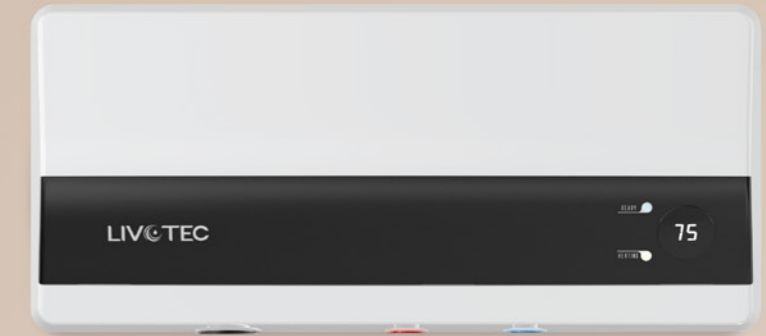

LIVOTEC

Tại sao

CHỌN BÌNH NƯỚC NÓNG GIÁN TIẾP LWH-SERIES?

Bình nước nóng gián tiếp Livotec LWH-Series là lựa chọn tuyệt vời cho cuộc sống VUI KHỎE-THÔNG MINH TRẺ TRUNG-AN TOÀN VÀ THẨM MỸ CAO trong không gian phòng tắm hiện đại với **TỬ TRỤ CÔNG NGHỆ**:

1. Điểm nổi bật đầu tiên của bình nước nóng gián tiếp Livotec LWH-Series nằm ở thanh đốt Incoloy phủ gốm (*thuật ngữ chuyên môn gọi là Công Nghệ Ceramic Incoloy®840*) rất hiện đại và thông minh giúp chống bám cặn canxi tối ưu, chỉ những bình nước nóng nào cao cấp mới có. Nó hỗ trợ độ bền bỉ của thanh đốt và duy trì hiệu suất vận hành ổn định theo thời gian.
2. Công nghệ giữ nhiệt thông minh IPUS, giúp nhiệt độ bình tắm giữ được nhiệt lâu 48 giờ trước khi trở lại nhiệt độ gốc của nước đầu vào, để người tiêu dùng thoải mái tắm ấm sau 1 đêm ngủ dậy, có 1 buổi sáng tràn trề tinh thần hay 1 buổi chiều đông đi làm về tắm ấm thư giãn.
3. Kết hợp cùng thanh Magie $\Phi 22$, sản phẩm giúp bảo vệ lòng bình tốt hơn, hạn chế ăn mòn, mang lại sự yên tâm trong quá trình sử dụng lâu dài và an toàn.
4. Livotec LWH-Series còn được trang bị 5 tầng công nghệ an toàn đem lại 5 cấp an toàn tiêu chuẩn châu Âu, giúp bảo vệ người dùng trước các rủi ro thường gặp khi sử dụng thiết bị điện nước trong phòng tắm. Đây là yếu tố đặc biệt quan trọng với các gia đình có trẻ nhỏ, người lớn tuổi hoặc nhu cầu sử dụng nước nóng thường xuyên.

Ngoài ra, hệ Đèn LED hiển thị nhiệt độ thông minh Smart-Vision giúp người dùng hoàn toàn chủ động nhiệt độ tắm mỗi ngày ở các phiên bản cao cấp...

Về thiết kế, LWH-Series mang cảm hứng “Le Style Français” – phong cách Pháp sang trọng, thanh lịch và tinh tế. Kiểu dáng hiện đại, bề mặt đẹp mắt giúp sản phẩm không chỉ là thiết bị gia dụng mà còn là điểm nhấn nâng tầm không gian phòng tắm. Livotec LWH-Series là lựa chọn xứng đáng cho một phòng tắm tiện nghi, cao cấp – sang trọng của nhà bạn./.

(*) Nhiệt độ đo và thử nghiệm tại phòng thí nghiệm nội bộ.