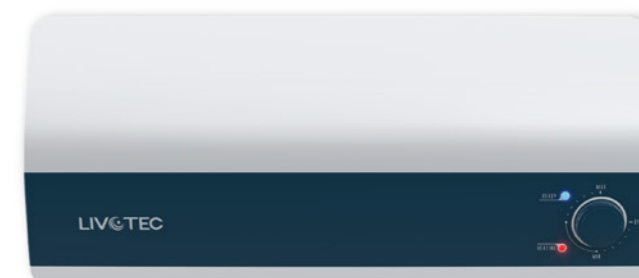

TIÊU CHUẨN CHÂU ÂU 5 CẤP AN TOÀN

- ELCB tiêu chuẩn châu Âu
- Rơ le chống cháy giật
- Van an toàn
- Lớp cách nhiệt chống cháy
- Bộ ổn nhiệt TBST an toàn

LÀM NÓNG
tới **78°C**

LÀM NÓNG NHANH - TIẾT KIỆM ĐIỆN NĂNG

Thanh đốt Titan Incoloy® 840 chống ăn mòn, làm sạch tự động.
Tăng 30% tốc độ làm nóng, bảo hành trọn đời

AN TÂM
DA TÓC

THANH MAGIE XMAS MG+ LỚN

Thanh Magie $\Phi 22$ hạn chế quá trình rỉ sét vượt trội.
Khử cặn nước cứng, an tâm da tóc

BẢO HÀNH
8 NĂM

BẢO HÀNH CHÍNH HÃNG - DỊCH VỤ 5 SAO

8 năm bảo hành bình chứa, 2 năm bảo hành linh kiện từ ngày mua

30L

20L