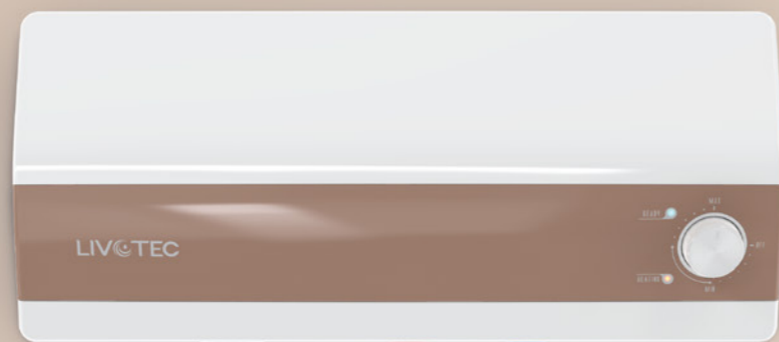

LIVOTEC

Tại sao

CHỌN BÌNH NƯỚC NÓNG GIÁN TIẾP LWH-SERIES?

Bình nước nóng gián tiếp Livotec LWH-Series là lựa chọn tuyệt vời cho cuộc sống VUI KHỎE-THÔNG MINH TRẺ TRUNG-AN TOÀN VÀ THẨM MỸ CAO trong không gian phòng tắm hiện đại với **TỨ TRỤ CÔNG NGHỆ**: