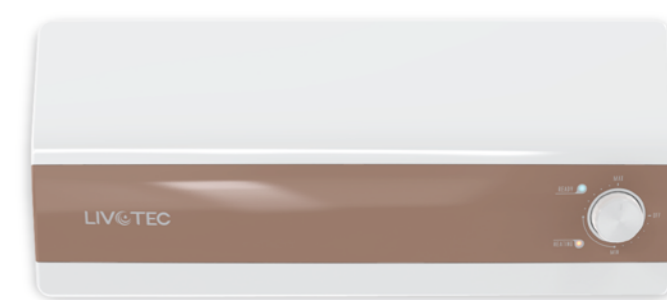

TIÊU CHUẨN CHÂU ÂU 5 CẤP AN TOÀN

- ELCB tiêu chuẩn châu Âu
- Rơ le chống cháy giật
- Van an toàn
- Lớp cách nhiệt chống cháy
- Bộ ổn nhiệt TBST an toàn

LÀM NÓNG
tới **78°C**

LÀM NÓNG NHANH - TIẾT KIỆM ĐIỆN NĂNG

Thanh đốt SUS316 chống ăn mòn, làm sạch tự động.
Tăng 30% tốc độ làm nóng.

CÔNG NGHỆ
IPUS

GIỮ NHIỆT THÔNG MINH

Giữ nhiệt lên tới 48h trước khi trở về nhiệt độ nước trước đầu vào máy (Đo tại phòng LAB nội bộ)

BẢO HÀNH
8 NĂM

BẢO HÀNH CHÍNH HÃNG - DỊCH VỤ 5 SAO

8 năm bảo hành bình chứa, 2 năm bảo hành linh kiện từ ngày mua

30L

20L