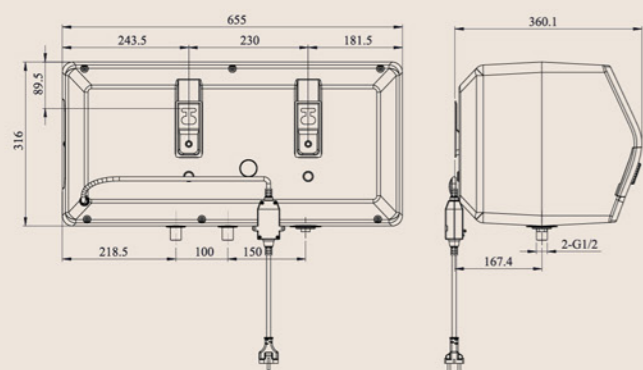

30L

20L

THÔNG SỐ KỸ THUẬT

	I30T26	I20T26
Dung tích (Lít)	20L	30L
Công suất (W)	2500W	2500W
Điện năng/Tần số	220V/50-60Hz	220V/50-60Hz
Thời gian gia nhiệt (phút)	15p-20p	15p-20p
Nhiệt độ làm việc tối đa (độ C)	78°C	78°C
Áp suất làm việc tối đa	0,75 Mpa	0,75 Mpa
Chỉ số bảo vệ chống xâm nhập	IPX1	IPX1
Khối lượng	11.06 kg	14 kg
Kích thước sản phẩm	615 * 320 * 305 mm	655 * 360 * 345 mm
Kích thước bao bì	672 * 370 * 350 mm	710 * 412 * 388 mm
Kích thước giá treo	230 mm	230 mm