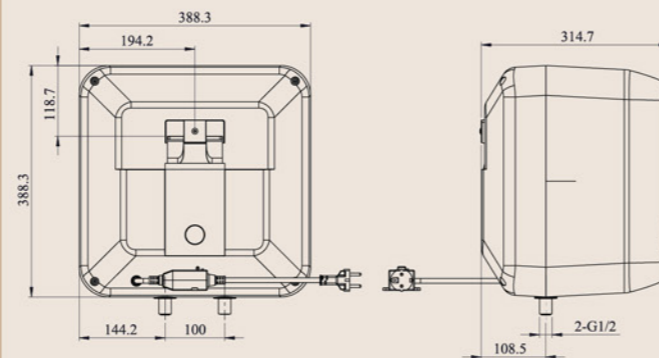

THÔNG SỐ KỸ THUẬT

THÔNG SỐ KỸ THUẬT	V20T26	V15T26
Dung tích (Lít)	20L	15L
Công suất (W)	2500W	2500W
Điện năng/Tần số	220V/50-60Hz	220V/50-60Hz
Thời gian gia nhiệt (phút)	15p-20p	15p-20p
Nhiệt độ làm việc tối đa (độ C)	78°C	78°C
Áp suất làm việc tối đa	0,75 Mpa	0,75 Mpa
Chỉ số bảo vệ chống xâm nhập	IPX1	IPX1
Khối lượng	9,6 kg	9,1 kg
Kích thước sản phẩm	390*390*342 mm	390*390*307 mm
Kích thước bao bì	435*450*395 mm	435*450*360 mm
Kích thước giá treo