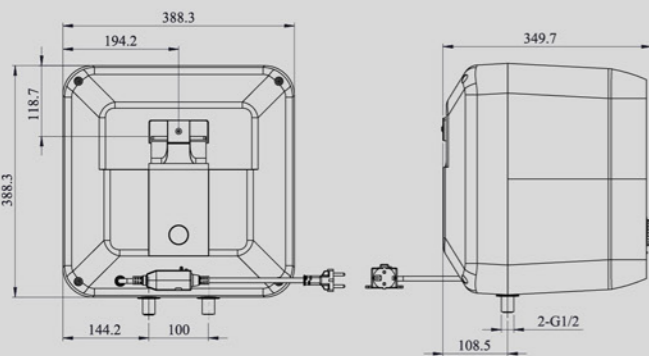

BẢO HÀNH
8 NĂM

BẢO HÀNH CHÍNH HÃNG - DỊCH VỤ 5 SAO

8 năm bảo hành bình chứa, 2 năm bảo hành linh kiện từ ngày mua

20L

15L

THÔNG SỐ KỸ THUẬT

THÔNG SỐ KỸ THUẬT	V20A26S	V15A26S
Dung tích (Lít)	20L	15L
Công suất (W)	2500W	2500W
Điện năng/Tần số	220V/50-60Hz	220V/50-60Hz
Thời gian gia nhiệt (phút)	15p-20p	15p-20p
Nhiệt độ làm việc tối đa (độ C)	78°C	78°C
Áp suất làm việc tối đa	0,75 Mpa	0,75 Mpa
Chỉ số bảo vệ chống xâm nhập	IPX1	IPX1
Khối lượng	9,6 kg	9,1 kg
Kích thước sản phẩm	390*390*342 mm	390*390*307 mm
Kích thước bao bì	435*450*395 mm	435*450*360 mm
Kích thước giá treo		