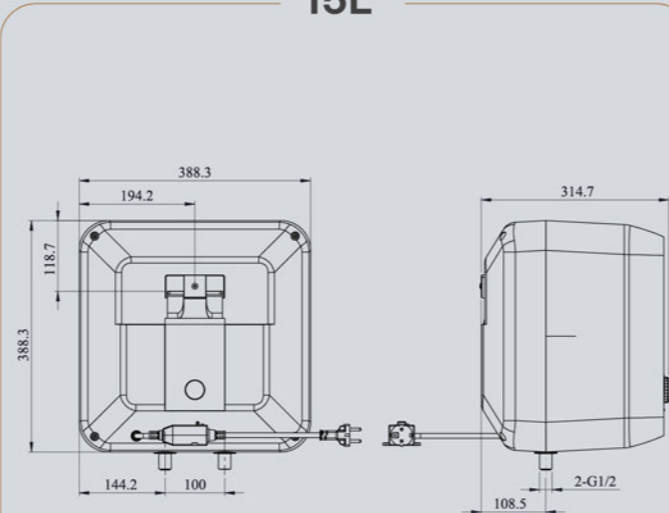

BẢO HÀNH CHÍNH HÃNG - DỊCH VỤ 5 SAO

8 năm bảo hành bình chứa, 2 năm bảo hành linh kiện từ ngày mua

20L

15L