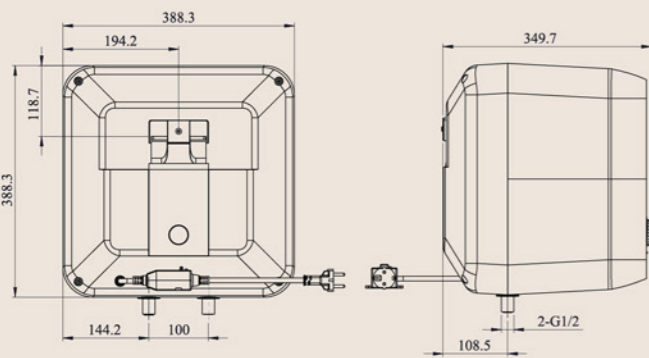

THÔNG SỐ KỸ THUẬT

THÔNG SỐ KỸ THUẬT	V20T26	V15T26
Dung tích (Lít)	20L	15L
Công suất (W)	2500W	2500W
Điện năng/Tần số	220V/50-60Hz	220V/50-60Hz
Thời gian gia nhiệt (phút)	15p-20p	15p-20p
Nhiệt độ làm việc tối đa (độ C)	78°C	78°C
Áp suất làm việc tối đa	0,75 Mpa	0,75 Mpa
Chỉ số bảo vệ chống xâm nhập	IPX1	IPX1
Khối lượng	9,6 kg	9,1 kg
Kích thước sản phẩm	390*390*342 mm	390*390*307 mm
Kích thước bao bì	435*450*395 mm	435*450*360 mm
Kích thước giá treo