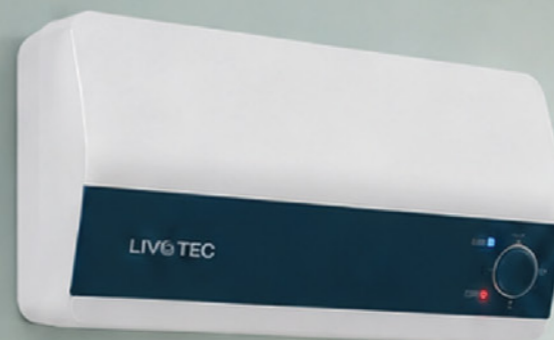

(**) Đã được kiểm nghiệm theo tiêu chuẩn châu Âu & đáp ứng điều kiện lưu hành tại châu Âu.