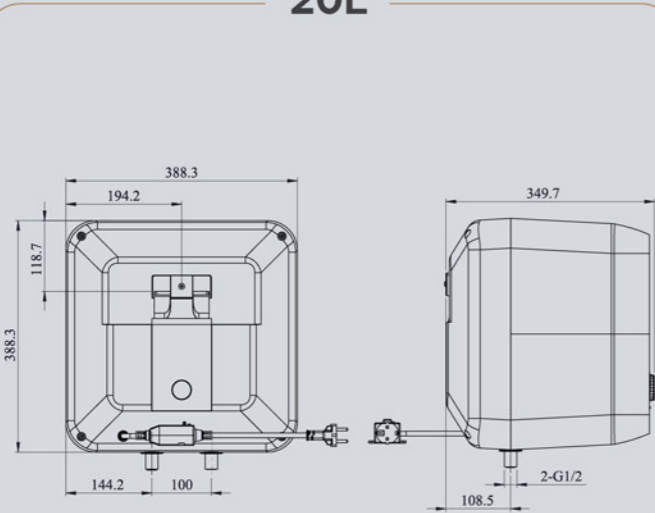

BẢO HÀNH CHÍNH HÃNG - DỊCH VỤ 5 SAO

8 năm bảo hành bình chứa, 2 năm bảo hành linh kiện từ ngày mua

20L

15L